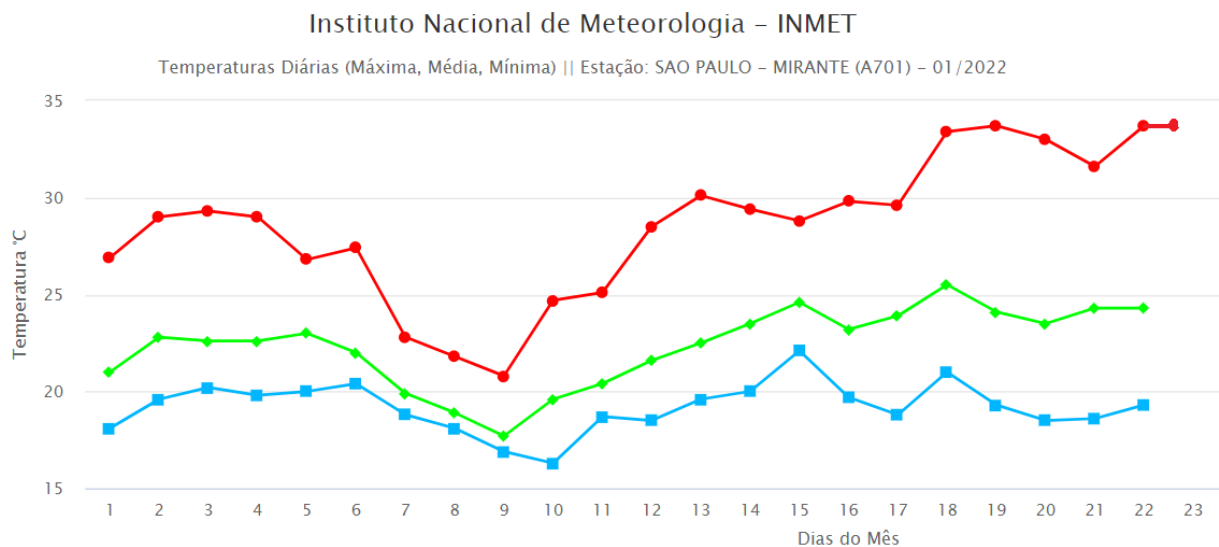

## INMET-SP NOTA METEOROLÓGICA 24/01/2022

### COM 33,8°C, SÃO PAULO-SP (CAPITAL) TEM MAIOR TEMPERATURA DO VERÃO 2021/2022

Conforme dados da estação meteorológica automática do INMET no Mirante de Santana, zona norte da capital paulista, a temperatura máxima perto das 15h deste domingo 23/01/2022 atingiu os 33,8°C, a maior deste verão de 2021/2022, superando os registros de 33,7°C verificados em 19/01/2022 e 18/01/2022 e também os 33,7°C em 12/12/2021. Considerando os dados da estação automática do Mirante-SP, essa é a maior temperatura desde 21/09/2021, quando foi registrado 35°C.