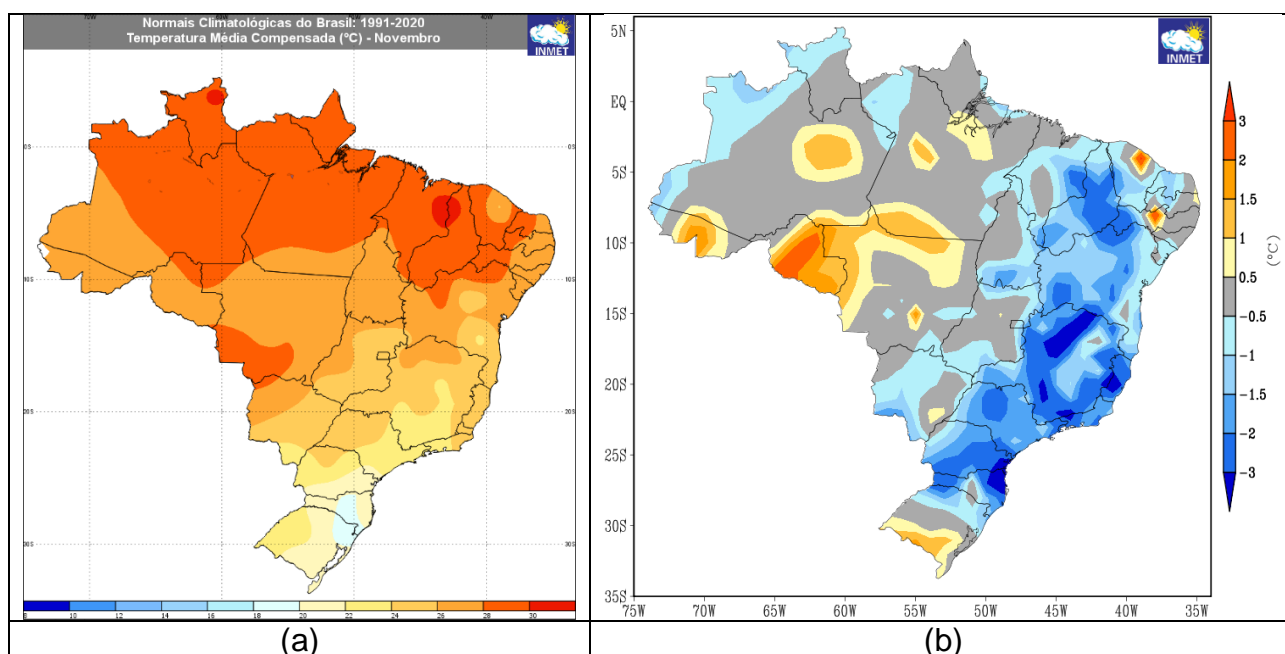

Serviço de Pesquisa Aplicada – SEPEA

Novembro de 2022 foi marcado por temperaturas baixas em grande parte do País

Em geral, o mês de novembro no Brasil pode ser caracterizado por temperaturas médias entre 18°C e 26°C (tons em amarelo) no centrossul do País, enquanto em áreas das regiões Norte e Nordeste, as temperaturas são superiores a 26°C (tons em laranja, Figura 1a). Entretanto, neste ano, a chegada de uma massa de ar frio e intensa na Região Sul e seu avanço até áreas do Brasil Central no início do mês ocasionou queda nas temperaturas, eventos de geada e até registro de neve em áreas do Planalto de Santa Catarina. A massa de ar frio, além de dias chuvosos durante o mês, foi responsável por desvios negativos de temperatura em grande parte do Brasil (tons em azul, figura 1b), registrando valores de até 3°C abaixo da média, principalmente em áreas do leste do País.

Figura 1 – (a) Climatologia e (b) desvio da temperatura média do ar em 2022, expressa em °C, para o mês de novembro. Período de referência: 1991 – 2020. Fonte: INMET.

Considerando o período de 1991 a 2020, a média climatológica da temperatura média observada nas estações meteorológicas do INMET em todo

Figura 2 – Desvio de temperaturas médias no Brasil entre 1961 e 2022, em °C, em relação à média histórica (barras azuis) e tendência (linha tracejada azul).

Analisando separadamente as regiões geográficas do Brasil, foi observado que novembro de 2022 foi o mês mais frio na Região Sudeste nos últimos 61 anos, com desvio de temperatura chegando a 2,1°C abaixo da média climatológica (figura 3). Já para as Regiões Sul e Nordeste, este mês ficou sendo o sexto mês mais frio desde 1961, com desvios negativos de temperatura média de 1,3°C e 0,9°C, respectivamente.