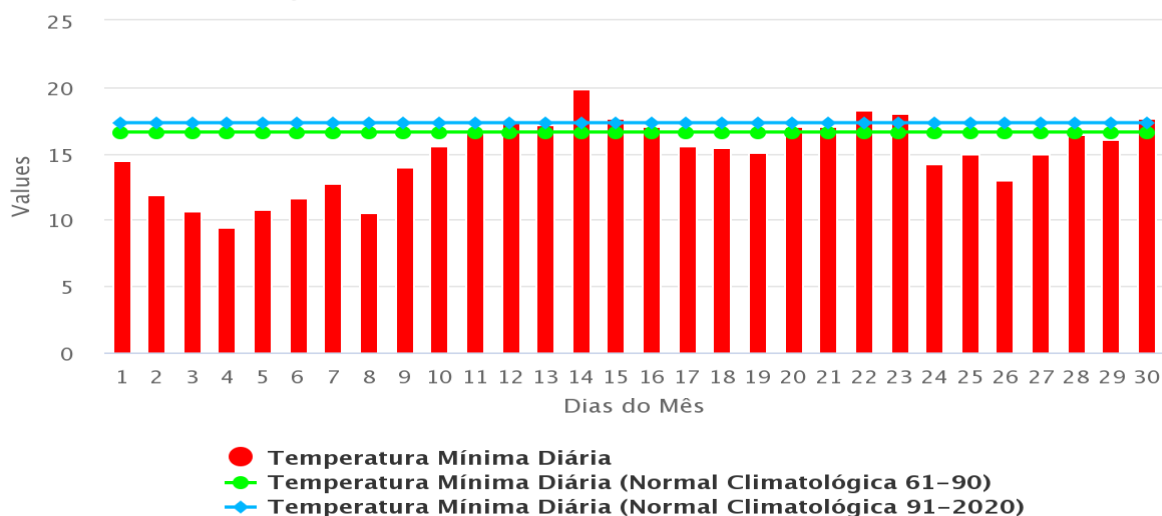

Figura 3 – Desvio de temperaturas médias na Região Sudeste entre 1961 e 2022, em °C, em relação à média histórica (barras azuis) e tendência (linha tracejada azul).

A massa de ar frio e intensa no início do mês ainda ocasionou registros de temperaturas mínimas abaixo da média histórica por vários dias consecutivos. Tomando como exemplo a estação meteorológica do INMET, localizada em São Paulo (Mirante de Santana), foi observado que as temperaturas mínimas ficaram abaixo da média nos primeiros 11 dias do mês, chegando a 9,4°C no dia 04 de novembro, ou seja, 7,9°C abaixo da média do mês que é de 17,3°C (linha em azul). Apenas em 1964, a estação convencional da capital paulista, registrou uma temperatura mínima, abaixo de 10°C, no mês de novembro.

Instituto Nacional de Meteorologia – INMET

Temperatura Mínima Diária X Temperatura Mínima (Normal Climatológica 61-90 e 91-2020) ||
 Estação: SAO PAULO(MIR.de SANTANA) (83781) – 11/2022

Figura 4 – Temperatura Mínima em São Paulo (Mirante de Santana) – SP, durante o mês de novembro/2022. Fonte: INMET.