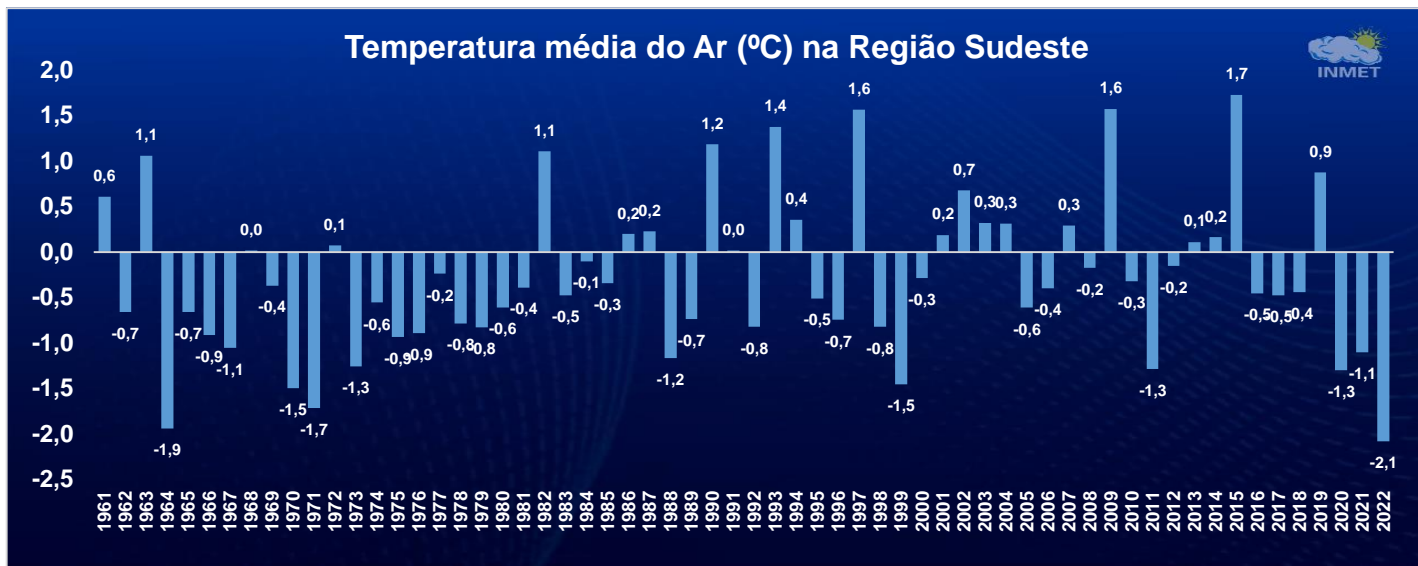

o Brasil no mês de novembro é de 25,1°C. Em 2022, a temperatura média foi de 24,1°C, com um desvio de 1,0°C abaixo da média histórica, colocando este, juntamente com 1976, como o quarto novembro mais frio já registrado no Brasil desde 1961, ficando atrás apenas dos anos de 1964, 1971 e 1970, onde os desvios observados foram de -1,3°C, -1,2°C e -1,1°C, respectivamente (figura 2). Além disso, foi observado que o mês de novembro de 2022 foi o mais frio nos últimos 46 anos, mesmo havendo uma tendência de aumento dos valores de temperatura ao longo dos anos no País.

Figura 2 – Desvio de temperaturas médias no Brasil entre 1961 e 2022, em °C, em relação à média histórica (barras azuis) e tendência (linha tracejada azul).

Analisando separadamente as regiões geográficas do Brasil, foi observado que novembro de 2022 foi o mês mais frio na Região Sudeste nos últimos 61 anos, com desvio de temperatura chegando a 2,1°C abaixo da média climatológica (figura 3). Já para as Regiões Sul e Nordeste, este mês ficou sendo o sexto mês mais frio desde 1961, com desvios negativos de temperatura média de 1,3°C e 0,9°C, respectivamente.

Figura 3 – Desvio de temperaturas médias na Região Sudeste entre 1961 e 2022, em °C, em relação à média histórica (barras azuis) e tendência (linha tracejada azul).

A massa de ar frio e intensa no início do mês ainda ocasionou registros de temperaturas mínimas abaixo da média histórica por vários dias consecutivos. Tomando como exemplo a estação meteorológica do INMET, localizada em São Paulo (Mirante de Santana), foi observado que as temperaturas mínimas ficaram abaixo da média nos primeiros 11 dias do mês, chegando a 9,4°C no dia 04 de novembro, ou seja, 7,9°C abaixo da média do mês que é de 17,3°C (linha em azul). Apenas em 1964, a estação convencional da capital paulista, registrou uma temperatura mínima, abaixo de 10°C, no mês de novembro.