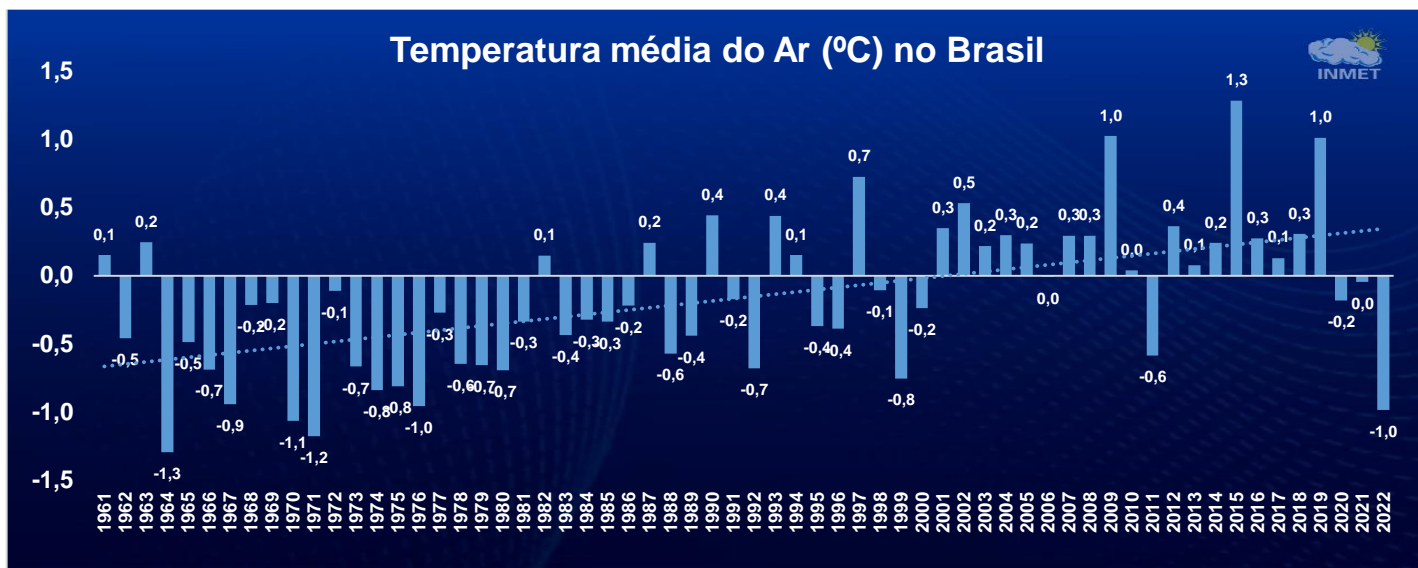

o Brasil no mês de novembro é de 25,1°C. Em 2022, a temperatura média foi de 24,1°C, com um desvio de 1,0°C abaixo da média histórica, colocando este, juntamente com 1976, como o quarto novembro mais frio já registrado no Brasil desde 1961, ficando atrás apenas dos anos de 1964, 1971 e 1970, onde os desvios observados foram de -1,3°C, -1,2°C e -1,1°C, respectivamente (figura 2). Além disso, foi observado que o mês de novembro de 2022 foi o mais frio nos últimos 46 anos, mesmo havendo uma tendência de aumento dos valores de temperatura ao longo dos anos no País.

Figura 2 – Desvio de temperaturas médias no Brasil entre 1961 e 2022, em °C, em relação à média histórica (barras azuis) e tendência (linha tracejada azul).

Analisando separadamente as regiões geográficas do Brasil, foi observado que novembro de 2022 foi o mês mais frio na Região Sudeste nos últimos 61 anos, com desvio de temperatura chegando a 2,1°C abaixo da média climatológica (figura 3). Já para as Regiões Sul e Nordeste, este mês ficou sendo o sexto mês mais frio desde 1961, com desvios negativos de temperatura média de 1,3°C e 0,9°C, respectivamente.