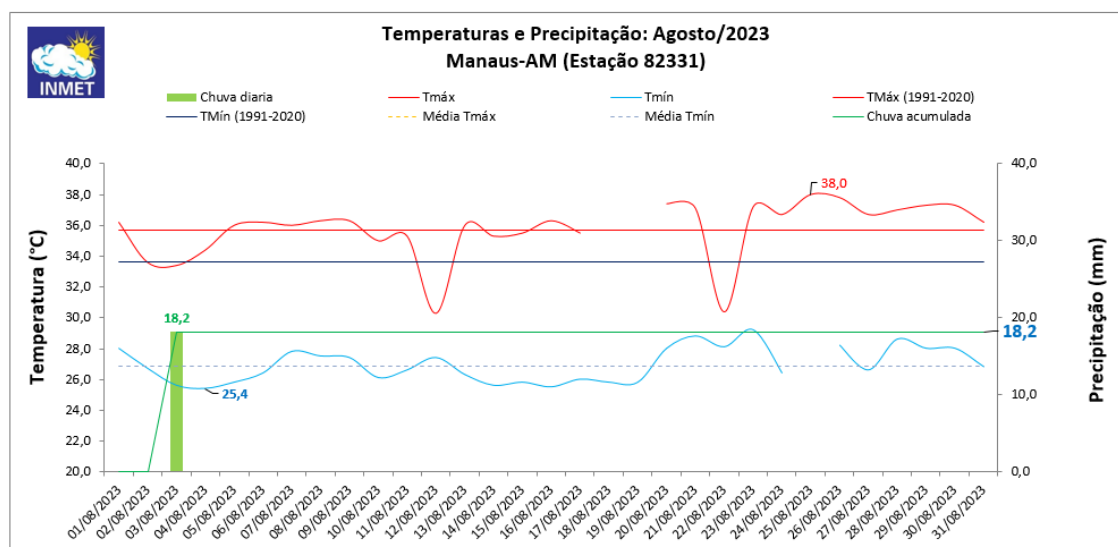

É importante ressaltar que, em agosto, as **temperaturas mínimas foram bastante elevadas**. No dia 23, os termômetros registraram 29,2°C. Esse valor é a maior mínima registrada em agosto, nos últimos 34 anos, e supera o valor anterior de 28,6°C ocorrido em 21/08/2020.

Sobre as temperaturas máximas, a maior foi de 38,0°C no dia 25. Esse valor é a maior máxima para o mês de agosto, nos últimos 63 anos. Ele supera os 37,6°C verificado em 1976.

Na estação meteorológica automática os registros de temperaturas para agosto de 2023 foram de 24,1°C e 37,7 °C para mínima e máxima, respectivamente.