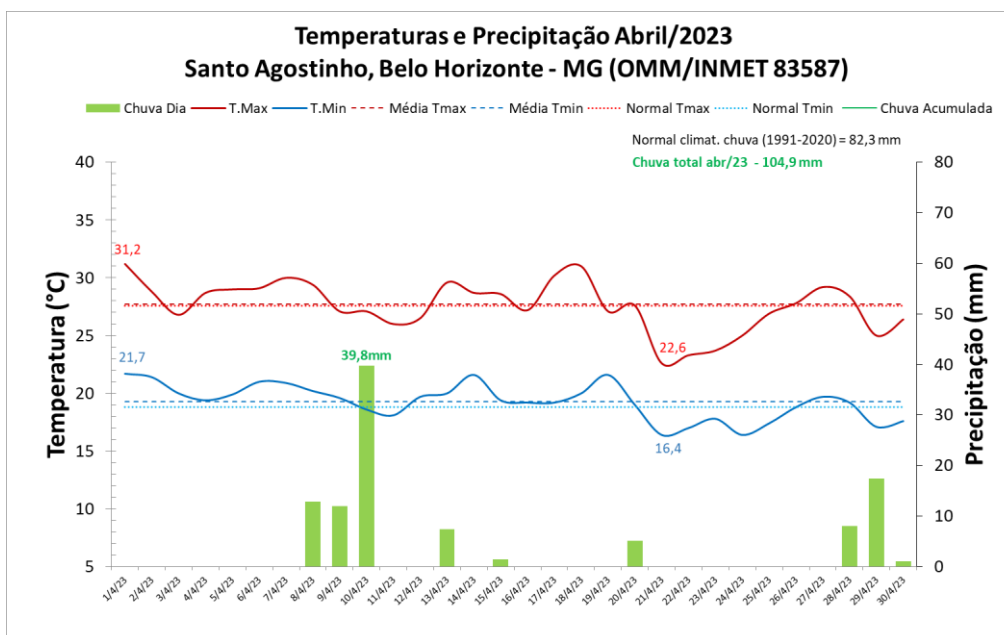

## BALANÇO DE ABRIL DE 2023 EM BELO HORIZONTE (MG)

No mês de abril o total de chuva acumulada na estação meteorológica do Inmet em Belo Horizonte (MG) foi de 104,9 mm, valor 27,5% acima da climatologia (média) mensal que é de apenas 82,3 mm. Ao todo foram 9 dias com registro de chuva igual ou acima de 1 mm, ou seja, as chuvas foram mais frequentes do que durante o mês de março.

A média da temperatura mínima foi de 19,3°C (valor 0,5°C acima da climatologia que é de 18,8°C). A **menor temperatura mínima foi 16,4°C** registrada no dia 21, já a maior mínima foi 21,7°C registrada no dia 01.

A média da temperatura máxima foi de 27,7°C (valor aproximadamente igual ao da climatologia que é de 27,6°C). A **maior temperatura de março foi 31,2°C** registrada no dia 01, já a menor temperatura máxima foi 22,6°C registrada no dia 21.

Figura 1 – Gráfico contendo as temperaturas máximas, mínimas e precipitação, da estação convencional, com suas respectivas normais climatológicas (1991-2020).

**Para maiores informações:**

Seção de Previsão do Tempo – SEPRE-5°DISME/MG: [portal.inmet.gov.br](http://portal.inmet.gov.br) e-mail: [sepre.mg@inmet.gov.br](mailto:sepre.mg@inmet.gov.br)