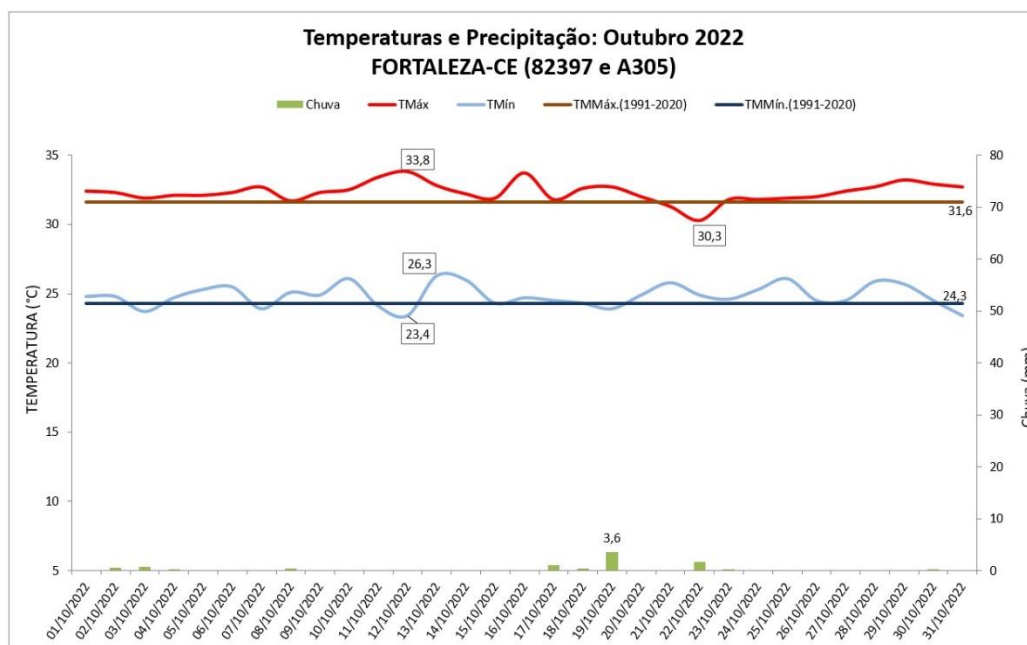

Recife, 04 de outubro de 2022.

Balanço de outubro de 2022 em Fortaleza – CE

No mês de outubro, o total de chuva na estação meteorológica automática de Fortaleza - CE (A305) foi de 9,0 mm, o que corresponde a 5% abaixo da climatológica (1991-2020) que é de 9,5 mm (Figura 1). O número de dias com chuva acima de 1,0 mm no mês foi de apenas três. O maior total diário do mês foi de 3,6 mm no dia 19/10.

Em relação às temperaturas, observou-se que a temperatura mínima média da estação automática foi de 24,9°C (0,6°C acima da normal climatológica 1991-2020, 24,3°C). Essa temperatura mínima média é a segunda maior (igualmente com 2018), para outubro desde a instalação da estação em 2003 e fica abaixo somente dos 25,0°C em 2016. A menor temperatura mínima diária do mês foi de 23,4°C no dia 12/10. Enquanto, a maior temperatura mínima diária do mês foi de 26,3°C no dia 13/10; este valor corresponde a terceira maior temperatura mínima para outubro, ficando abaixo dos 26,8°C em 18/10/2021 e 26,4°C em 30/10/2018.

Já a temperatura máxima média da estação automática foi de 32,3°C (0,7°C acima da série climatológica da estação convencional, 31,6°C). Essa temperatura máxima média do mês de outubro de 2022 é a terceira maior (juntamente com 2017), desde 2003, ficando atrás somente dos 32,7°C em outubro de 2016 e 32,4°C em 2020. A maior temperatura máximas do mês foi de 33,8°C no dia 12/10; valor que corresponde a quarta maior temperatura máxima de outubro (igualmente com 03/10/2016) e não ultrapassando os valores 34,5°C em 25/10/2017, 34,1°C em 09/10/2014 e 22/10/2017, 33,9°C em 26/10/2017 e 04/10/2016. Por outro lado, a menor temperatura máxima diária do mês foi de 30,3°C no dia 22/10.

Figura 1— gráfico contendo as temperaturas máximas, mínimas e precipitação da estação automática, com suas respectivas séries climatológicas da estação convencional (1981-2010).

SEPRES-3^oDISME Meteorologistas: Flaviano Fernandes & Morgana Almeida.