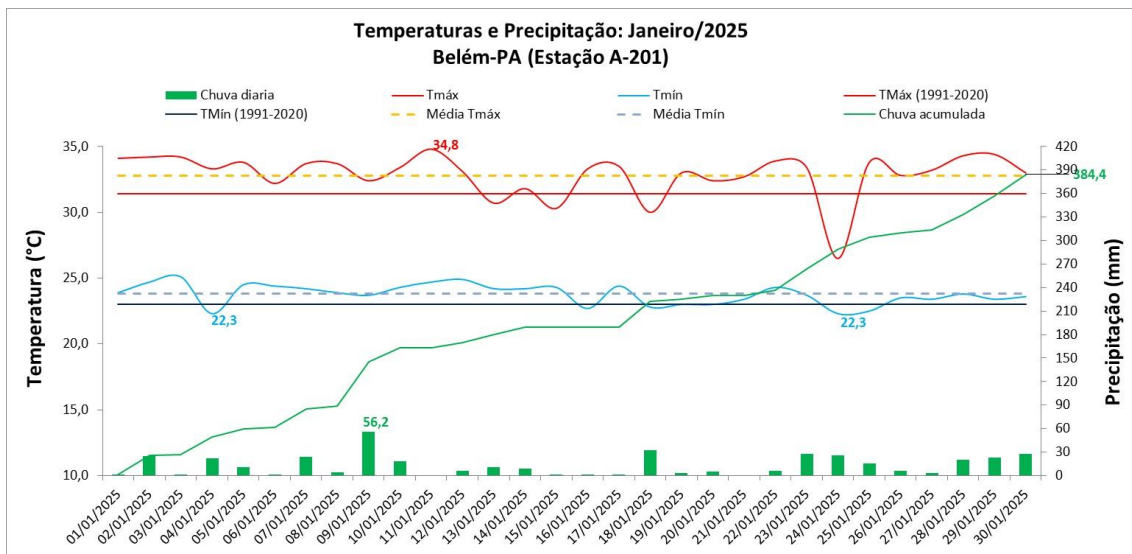

BALANÇO DE JANEIRO DE 2025 NA CAPITAL DE BELÉM-PA

No mês de janeiro de 2025, o total de chuva na Estação Meteorológica Automática de Belém - PA foi 417.0 mm, volume que representa 106% da média climatológica que é 393.8 mm. O maior acumulado em 24 horas foi 56.2 mm no dia 09/01/2025, ficando abaixo do maior valor registrado nos meses de janeiro nos últimos 35 anos, que foi 116.9 mm ocorrido em 07/01/2024. Na Estação Meteorológica Convencional, o total mensal foi de 401.4 mm.

A média das temperaturas mínimas e máximas na Estação Meteorológica Automática no mês de novembro foram 23.8°C e 33.8°C, respectivamente. A menor temperatura mínima foi de 22.3°C nos dias 04 e 22/01/2025, sendo superior ao menor valor dos últimos 35 anos registrado nos meses de janeiro que foi 21.0°C nos dias 02/01/2015, 06/01/2015 e 12/01/20219.

A maior temperatura máxima foi 34.8°C em 11/01/2025, sendo o **segundo maior valor registrado nos meses de janeiro nos últimos 35 anos**; o maior valor ocorrido foi 35.1°C em 18/01/2024.

Figura 1 - Temperaturas e precipitação do mês de janeiro de 2025 em Belém – PA versus a Normal Climatológica (1991 a 2020)

Nota: A estação meteorológica Automática de Belém está localizada na Superintendência Federal de Agricultura e a estação meteorológica Convencional próximo ao Centro de Abastecimento do Estado do Pará – CEASA, a uma distância em linha reta de aproximadamente 3 km.

As demais informações da estação Convencional não constam neste relatório devido a estação estar sem abrigo meteorológico. Portanto, não estão sendo coletados.