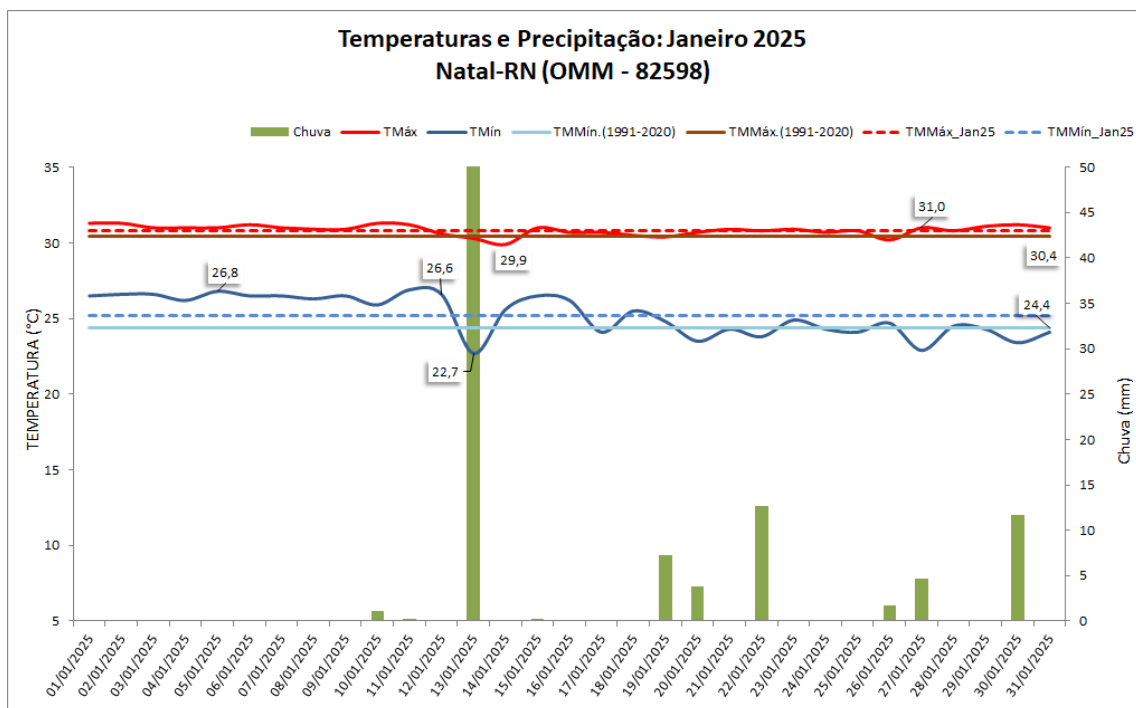

BALANÇO DE JANEIRO DE 2025 NA CAPITAL NATAL - RN

No mês de janeiro, o total de chuva na estação meteorológica convencional do INMET em Natal-RN (82598) foi de 97,2 mm, o que corresponde a aproximadamente 20% acima da normal climatológica (1991-2020) que é de 80,7 mm (Figura 1). O número de dias com chuva no mês acima de 1,0 mm foi de 8. O maior total diário de chuva do mês ocorreu no dia 13/01 (53,8 mm).

A menor temperatura mínima do mês ocorreu no dia 13/01 (22,7°C). Enquanto que a maior mínima do mês foi de 26,9°C no dia 11/01.

Já a temperatura máxima média foi de 30,8°C (0,4°C acima da normal climatológica, 30,4°C). Essa temperatura máxima média é a 5ª maior para janeiro desde 1961, igualando com 2005, 2006 e 2022 e não superando 31,6°C (1969 e 1970), 31,1°C (1968 e 2024), 31,0°C (2010) e 30,9°C (1998 e 2019).

A maior temperatura máxima do mês foi de 31,3°C nos dias 01, 02 e 10/01. Já a menor temperatura máxima foi de 29,9°C no dia 14/01.

Figura 1 – Gráfico contendo as temperaturas máximas, mínimas e precipitação, da estação automática, com suas respectivas normais climatológicas (1991-2020)