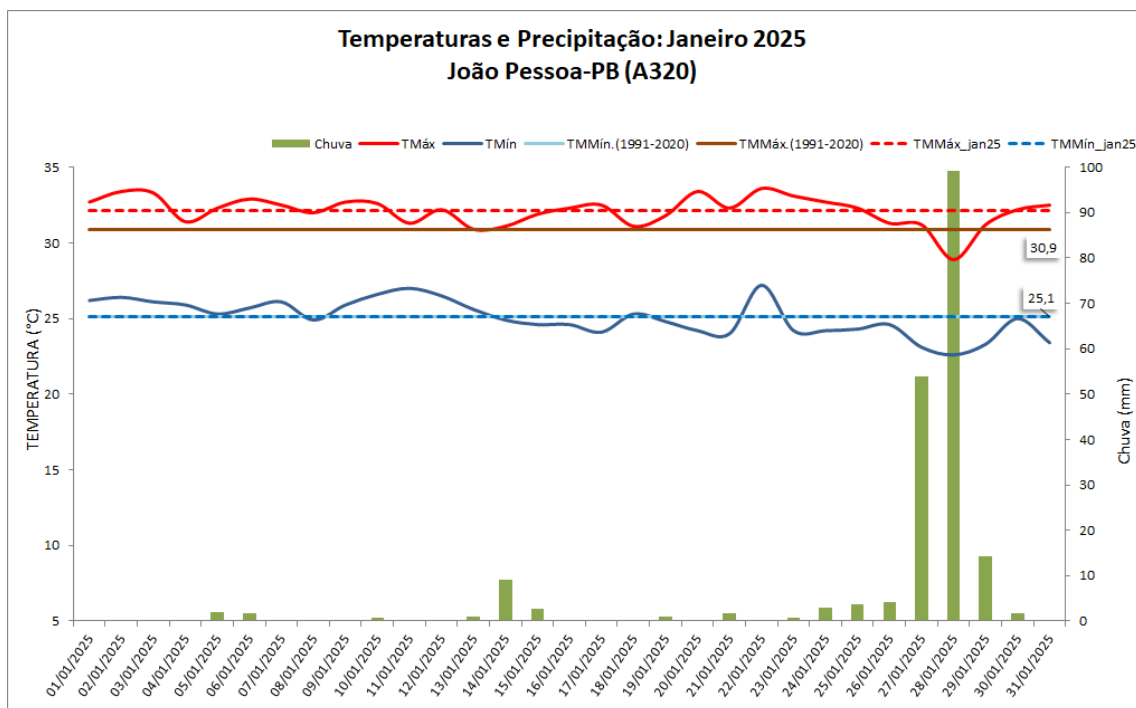

BALANÇO DE JANEIRO DE 2025 NA CAPITAL JOÃO PESSOA - PB

No mês de janeiro, o total de chuva na estação meteorológica automática do INMET em João Pessoa-PB (A320) foi de 200,4 mm, o que corresponde a aproximadamente 132% acima da normal climatológica (1991-2020) que é de 86,4 mm (Figura 1). O número de dias com chuva no mês acima de 1,0 mm foi de 14. O maior total diário de chuva do mês ocorreu no dia 28/01 (99,2 mm).

Em relação às temperaturas, observou-se que a temperatura mínima média foi de 25,1°C (a mesma da normal climatológica, 25,1°C). Essa temperatura mínima média é a 3ª maior para janeiro desde a instalação da estação automática (20/07/2007), ficando abaixo dos seguintes anos: 2024 (25,7°C) e 2020 (25,6°C). A menor temperatura mínima do mês ocorreu no dia 28/01 (22,6°C). Enquanto a maior mínima do mês foi de 27,2°C no dia 22/01. Essa temperatura mínima é a 2ª maior para janeiro desde a instalação da estação automática, ficando abaixo apenas de 27,5°C (24 e 26/01/2024).

Já a temperatura máxima média foi de 32,1°C (1,2°C acima da normal climatológica, 30,9°C). Essa temperatura máxima média é a 2ª maior para janeiro desde a instalação da estação automática, ficando abaixo de 2020 (32,3°C). A maior temperatura máxima do mês foi de 33,6°C no dia 22/01. Essa temperatura máxima é a 5ª maior para janeiro desde a instalação da estação automática, ficando abaixo de 34,5°C (28/01/2020), 33,9°C (31/01/2024), 33,8°C (30/01/2024) e 33,7°C (29/01/2024). Já a menor temperatura máxima foi de 28,9°C no dia 28/01.

Figura 1 – Gráfico contendo as temperaturas máximas, mínimas e precipitação, da estação automática, com suas respectivas normais climatológicas (1991-2020)

Meteorologistas: Flaviano Fernandes & Morgana Almeida. Auxiliar de meteorologista: Geraldo Filho. **Obs.:** Para maiores informações: www.portal.inmet.gov.br, e-mail: sepre.pe@inmet.gov.br.