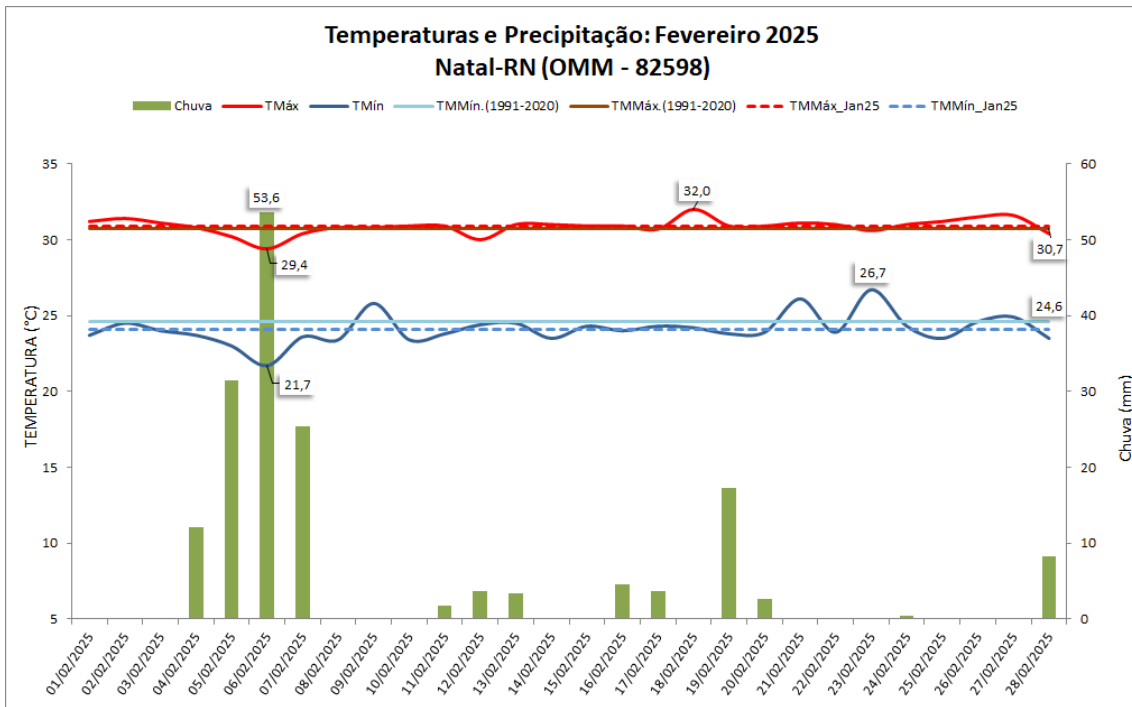

BALANÇO DE FEVEREIRO DE 2025 NA CAPITAL NATAL - RN

No mês de fevereiro, o total de chuva na estação meteorológica convencional do INMET em Natal-RN (82598) foi de 168,5 mm, o que corresponde a aproximadamente 69% acima da normal climatológica (1991-2020) que é de 99,8 mm (Figura 1). O número de dias com chuva no mês acima de 1,0 mm foi de 12. O maior total diário de chuva do mês ocorreu no dia 06/02 (53,6 mm).

Em relação às temperaturas, observou-se que a temperatura mínima média foi de 24,1°C (0,5°C abaixo da normal climatológica, 24,6°C). Essa temperatura mínima média é a 4ª menor para fevereiro desde 2000, não ultrapassando 21,2°C (2001), 23,7°C (2014) e 23,8°C (2007), e igualando com 2004 e 2012. A menor temperatura mínima do mês ocorreu no dia 06/02 (21,7°C). Enquanto que a maior mínima do mês foi de 26,7°C no dia 23/02.

Já a temperatura máxima média foi de 30,9°C (0,2°C acima da normal climatológica, 30,7°C). Essa temperatura máxima média é a 5ª maior para fevereiro desde 2000, não superando 31,5°C (2024), 31,4°C (2010), 31,2°C (2005, 2006 e 2008) e 31,0°C (2007, 2013, 2022 e 2023). A maior temperatura máxima do mês foi de 32,0°C no dia 18/02. Essa temperatura máxima é a 5ª maior para fevereiro desde 2000, não superando 32,4°C (25/02/2005 e 28/02/2010), 32,3°C (18/02/2024), 32,2°C (27/02/2005 e 27/02/2010) e 32,1°C (11 e 25/02/2024), e igualando com 24, 25 e 26/02/2010. Já a menor temperatura máxima foi de 29,4°C no dia 06/02.

Figura 1 – Gráfico contendo as temperaturas máximas, mínimas e precipitação, da estação automática, com suas respectivas normais climatológicas (1991-2020)

Meteorologistas: Flávio Fernandes & Morgana Almeida. Auxiliar de meteorologista: Geraldo Filho. **Obs.:** Para maiores informações: www.portal.inmet.gov.br, e-mail: sepre.pe@inmet.gov.br.