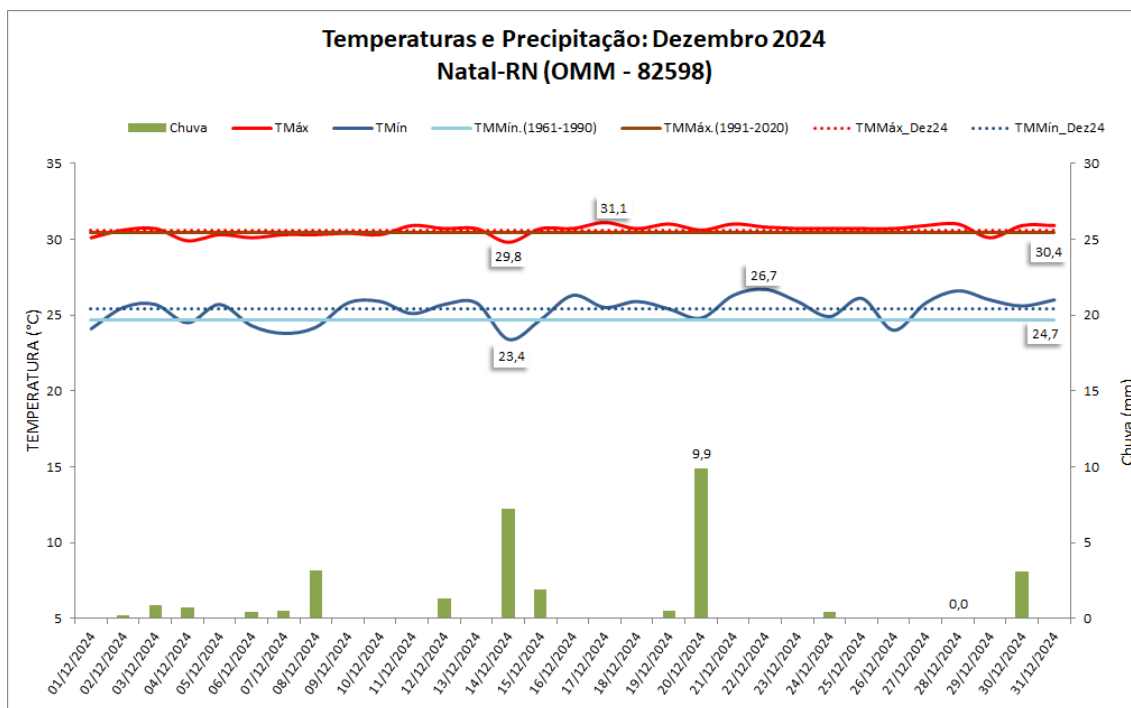

### BALANÇO DE DEZEMBRO DE 2024 NA CAPITAL NATAL - RN

No mês de dezembro, o total de chuva na estação meteorológica convencional do INMET em Natal-RN (82598) foi de 30,2 mm, o que corresponde a aproximadamente 4% acima da normal climatológica (1991-2020) que é de 29,0 mm (Figura 1). O número de dias com chuva no mês acima de 1,0 mm foi de 6. O maior total diário de chuva do mês ocorreu no dia 20/12 (9,9 mm).

Em relação às temperaturas, observou-se que a temperatura mínima média foi de 25,4°C (0,7°C acima da climatológica, 24,7°C). Essa temperatura mínima média é a 6ª maior para dezembro desde 1961, juntamente com 1966 e menor que 26,3°C (2016 e 2021), 25,8°C (2023), 25,7°C (2019), 25,6°C (2007, 2009 e 2017) e 25,5°C (2008 e 2015). A menor temperatura mínima do mês ocorreu no dia 14/12 (23,4°C). Enquanto que a maior mínima do mês foi de 26,7°C no dia 22/12.

Já a temperatura máxima média foi de 30,6°C (0,2°C acima da climatologia, 30,4°C). Essa temperatura máxima média é a 7ª maior para dezembro desde 1961, igualando com 2001, 2004 e 2005 e não superando 31,4°C (1970), 31,3°C (1968), 31,2°C (1969), 31,0°C (2021), 30,9°C (2008 e 2009) e 30,7°C (2022). A maior temperatura máxima do mês foi de 31,1°C no dia 17/12. Já a menor temperatura máxima foi de 29,8°C no dia 14/12.