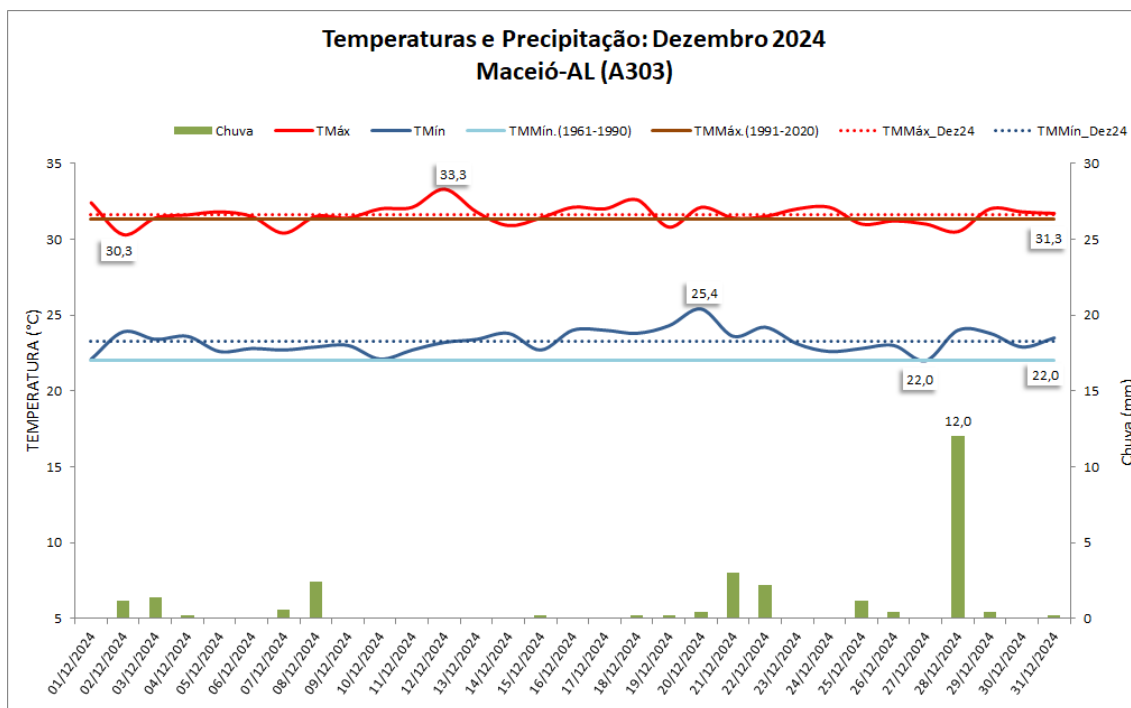

BALANÇO DE DEZEMBRO DE 2024 NA CAPITAL MACEIÓ - AL

No mês de dezembro, o total de chuva na estação meteorológica automática do INMET em Maceió-AL (A303) foi de 26,2 mm, o que corresponde a aproximadamente 29% abaixo da normal climatológica (1991-2020) que é de 36,7 mm (Figura 1). O número de dias com chuva no mês acima de 1,0 mm foi de 7. O maior total diário de chuva do mês ocorreu no dia 28/12 (12,0 mm).

Em relação às temperaturas, observou-se que a temperatura mínima média foi de 23,3°C (1,3°C acima da climatológica, 22,0°C). Essa temperatura mínima média é a maior para dezembro desde instalação da estação automática (24/02/2003), juntamente com 2016 e 2021. A menor temperatura mínima do mês ocorreu no dia 27/12 (22,0°C). Enquanto que a maior mínima do mês foi de 25,4°C no dia 20/12. Essa temperatura mínima é a maior para dezembro desde instalação da estação automática, superando 25,2°C em 16/12/2016.

Já a temperatura máxima média foi de 31,6°C (0,3°C acima da climatologia, 31,3°C). Essa temperatura máxima média é a 3ª maior para dezembro desde a instalação da estação automática, igualando com 2008 e 2022 e não superando 32,3°C (2019) e 31,7°C (2017 e 2021). A maior temperatura máxima do mês foi de 33,3°C no dia 12/12. Já a menor temperatura máxima foi de 30,3°C no dia 02/12.

Figura 1 – Gráfico contendo as temperaturas máximas, mínimas e precipitação, da estação automática, com suas respectivas normas climatológicas (1961-1990 e 1991-2020)

Meteorologistas: Flávio Fernandes & Morgana Almeida. Auxiliar de meteorologista: Geraldo Filho. **Obs.:** Para maiores informações: www.portal.inmet.gov.br, e-mail: sepre.pe@inmet.gov.br.