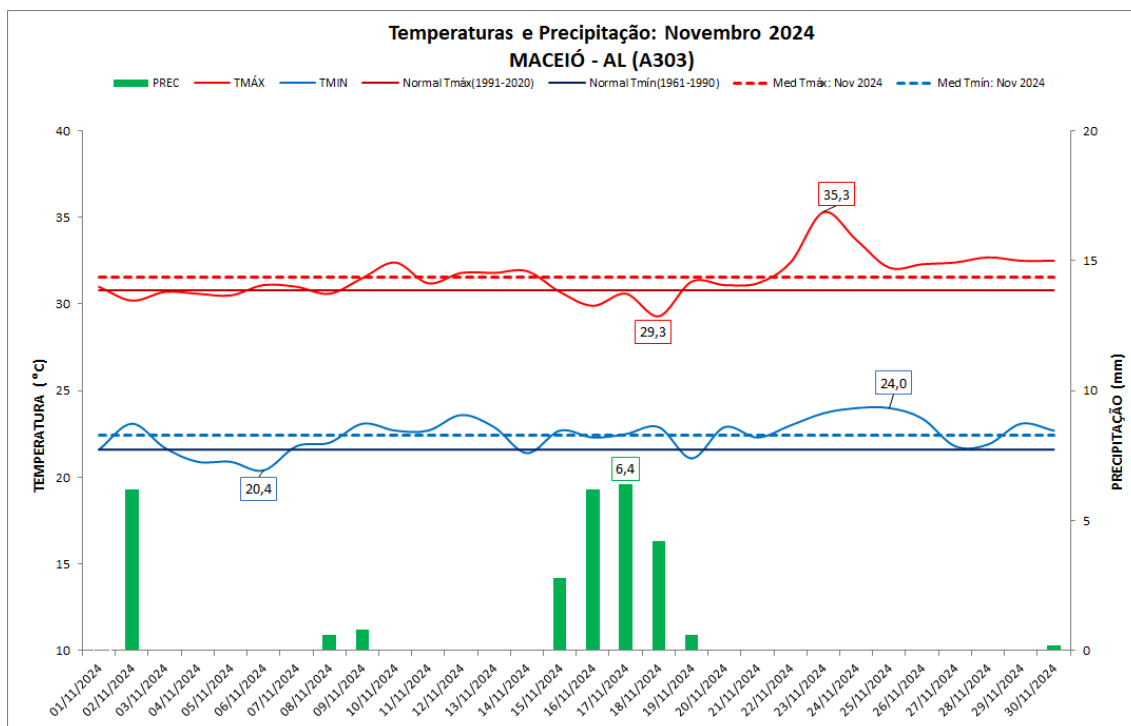

### BALANÇO DE NOVEMBRO DE 2024 NA CAPITAL MACEIÓ - AL

No mês de novembro, o total de chuva na estação meteorológica automática do INMET em Maceió-AL (A303) foi de 28,0 mm, o que corresponde a aproximadamente 62% abaixo da média climatológica (1991-2020) que é de 45,1 mm (Figura 1). O número de dias com chuva no mês acima de 1,0 mm foi de 5. O maior total diário de chuva do mês ocorreu no dia 17 (6,4 mm).

Em relação às temperaturas, observou-se que a temperatura mínima média foi de 22,4°C (0,8°C acima da climatológica, 21,6°C). Essa temperatura mínima média é a 4ª maior para novembro desde a instalação da estação automática (25/02/2003), juntamente com 2022 e ficando abaixo dos seguintes anos: 2021 (23,4°C), 2018 (23,0°C) e 2016 (22,9°C). A menor temperatura mínima do mês ocorreu no dia 06/11 (20,4°C). Enquanto que a maior mínima do mês foi de 24,0°C no dia 25/11.

Já a temperatura máxima média foi de 31,5°C (0,7°C acima da climatologia, 30,8°C). Essa temperatura máxima média é a 4ª maior para novembro desde a instalação da estação automática, ficando abaixo dos seguintes anos: 2021 (32,3°C), 2019 (31,8°C) e 2015 (31,7°C). A maior temperatura máxima do mês foi de 35,3°C no dia 23/11. Essa temperatura máxima diária é a 2ª maior para novembro desde a instalação da estação automática, ficando abaixo apenas de 36,3°C (26/11/2015). Já a menor temperatura máxima foi de 29,3°C no dia 18/11.

Figura 1 – Gráfico contendo as temperaturas máximas, mínimas e precipitação, da estação automática, com suas respectivas normais climatológicas (1991-2020 e 1981-1990)

Meteorologistas: Flaviano Fernandes & Morgana Almeida. Auxiliar de meteorologista: Geraldo Filho. **Obs.:** Para maiores informações: [www.portal.inmet.gov.br](http://www.portal.inmet.gov.br), e-mail: [sepre.pe@inmet.gov.br](mailto:sepre.pe@inmet.gov.br).