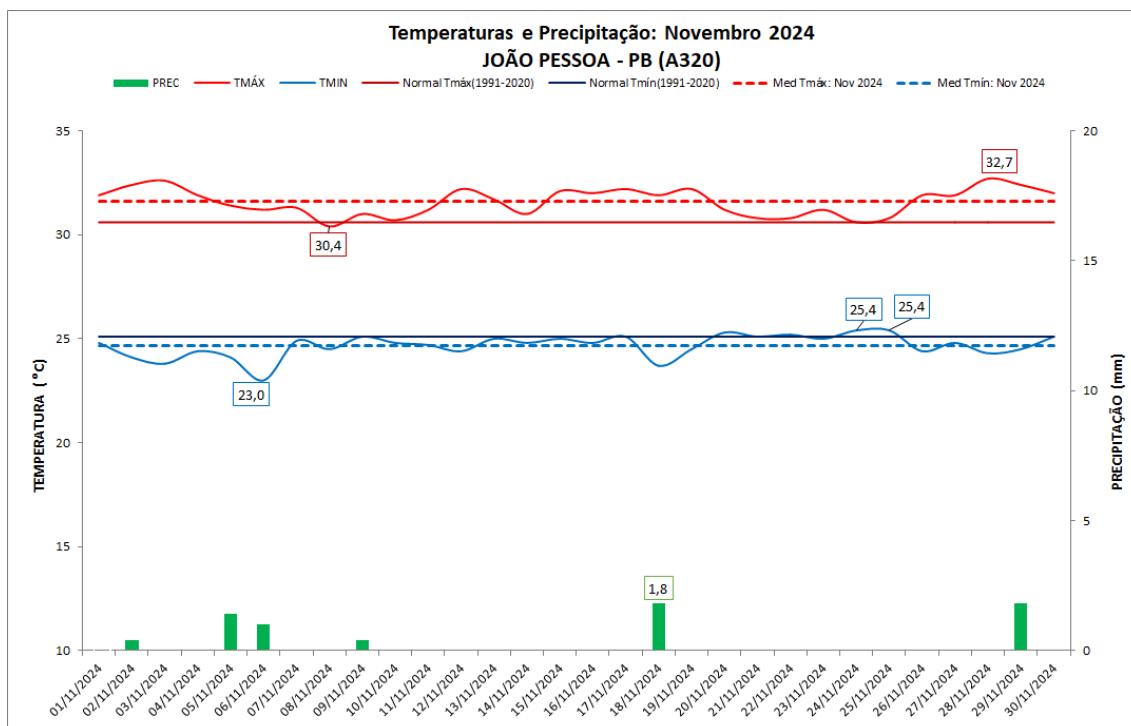

### BALANÇO DE NOVEMBRO DE 2024 NA CAPITAL JOÃO PESSOA - PB

No mês de novembro, o total de chuva na estação meteorológica automática do INMET em João Pessoa-PB (A320) foi de 6,8 mm, o que corresponde a aproximadamente 32% abaixo da média climatológica (1991-2020) que é de 21,1 mm (Figura 1). O número de dias com chuva no mês acima de 1,0 mm foi de 4. O maior total diário de chuva do mês ocorreu no dia 29 (1,8 mm).

Em relação às temperaturas, observou-se que a temperatura mínima média foi de 24,7°C (0,4°C abaixo da climatológica, 25,1°C). Essa temperatura mínima média é a 3ª maior para novembro desde a instalação da estação automática (21/07/2007), juntamente com 2017 e ficando abaixo dos seguintes anos: 2018 e 2023 (24,9°C) e 2010 e 2019 (24,8°C). A menor temperatura mínima do mês ocorreu no dia 06/11 (23,0°C). Enquanto que a maior mínima do mês foi de 25,4°C nos dias 24 e 25/11.

Já a temperatura máxima média foi de 31,6°C (1,0°C acima da climatologia, 30,6°C). Essa temperatura máxima média é a 3ª maior para novembro desde a instalação da estação automática, ficando abaixo dos seguintes anos: 2023 (32,2°C) e 2018 e 2019 (31,7°C). A maior temperatura máxima do mês foi de 32,7°C no dia 28/11. Já a menor temperatura máxima foi de 30,4°C no dia 08/11.

Figura 1 – Gráfico contendo as temperaturas máximas, mínimas e precipitação, da estação automática, com suas respectivas normais climatológicas (1991-2020)

Meteorologistas: Flaviano Fernandes & Morgana Almeida. Auxiliar de meteorologista: Geraldo Filho. Obs.: Para maiores informações: [www.portal.inmet.gov.br](http://www.portal.inmet.gov.br), e-mail: [sepre.pe@inmet.gov.br](mailto:sepre.pe@inmet.gov.br).