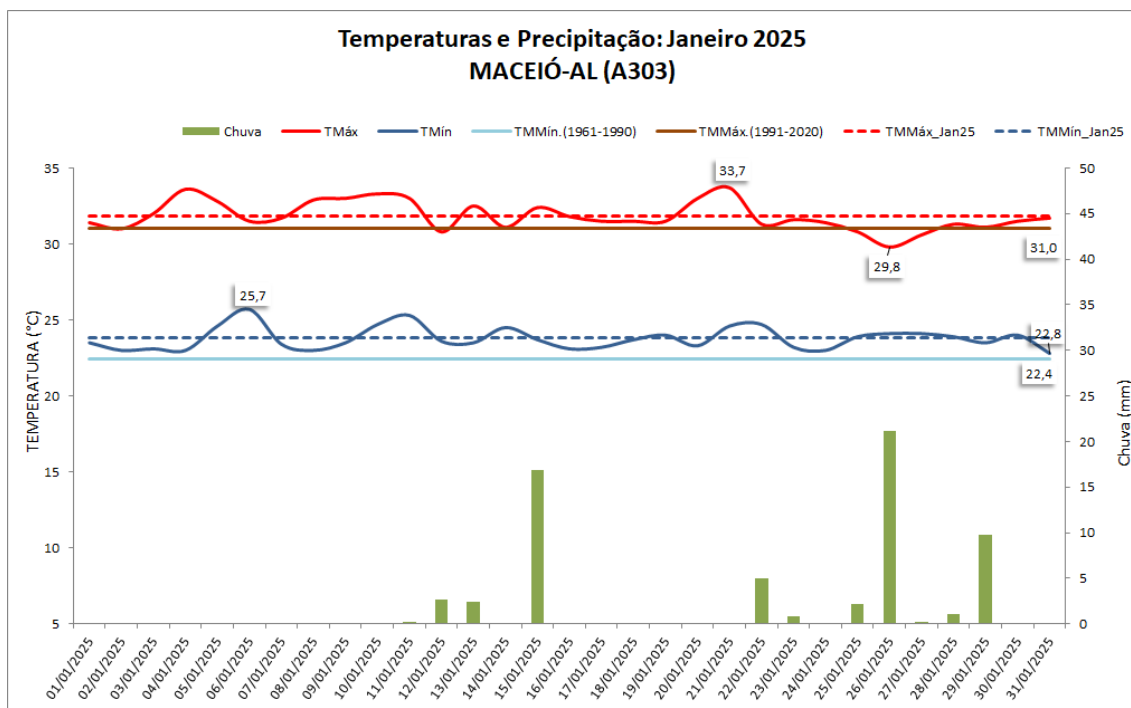

BALANÇO DE JANEIRO DE 2025 NA CAPITAL MACEIÓ - AL

No mês de janeiro, o total de chuva na estação meteorológica automática do INMET em Maceió-AL (A303) foi de 62,2 mm, o que corresponde a aproximadamente 32% abaixo da normal climatológica (1991-2020) que é de 91,2 mm (Figura 1). O número de dias com chuva no mês acima de 1,0 mm foi de 8. O maior total diário de chuva do mês ocorreu no dia 26/01 (21,2 mm).

Em relação às temperaturas, observou-se que a temperatura mínima média foi de 23,8°C (1,4°C acima da normal climatológica, 22,4°C). Essa temperatura mínima média é a 2ª maior para janeiro desde instalação da estação automática (24/02/2003), e não ultrapassando 2024 (23,9°C). A menor temperatura mínima do mês ocorreu no dia 31/01 (22,8°C). Enquanto que a maior mínima do mês foi de 25,7°C no dia 06/01. Essa temperatura mínima é a 2ª maior para janeiro desde instalação da estação automática, não superando 26,0°C em 24/01/2017.

Já a temperatura máxima média foi de 31,8°C (0,8°C acima da normal climatológica, 31,0°C). Essa temperatura máxima média é a 3ª maior para janeiro desde a instalação da estação automática, e não superando 33,0°C (2024) e 32,7°C (2020). A maior temperatura máxima do mês foi de 33,7°C no dia 21/01. Já a menor temperatura máxima foi de 29,8°C no dia 26/01.

Figura 1 – Gráfico contendo as temperaturas máximas, mínimas e precipitação, da estação automática, com suas respectivas normais climatológicas (1961-1990 e 1991-2020)

Meteorologistas: Flávio Fernandes & Morgana Almeida. Auxiliar de meteorologista: Geraldo Filho. **Obs.:** Para maiores informações: www.portal.inmet.gov.br, e-mail: sepre.pe@inmet.gov.br.