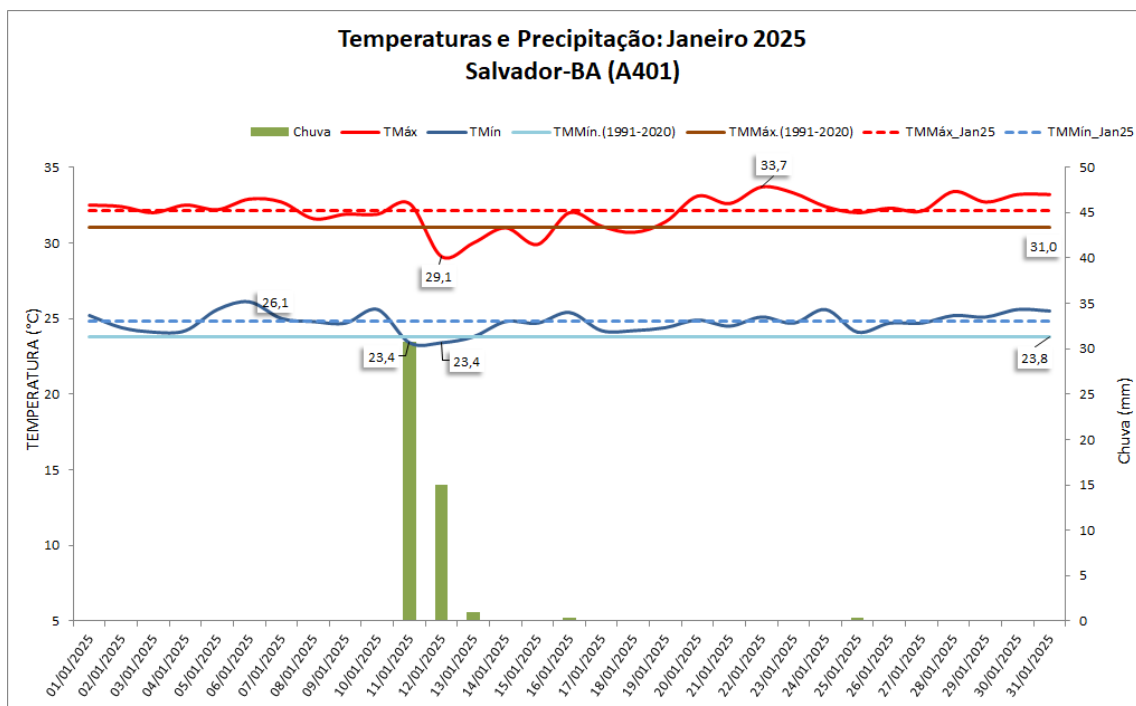

BALANÇO DE JANEIRO DE 2025 NA CAPITAL SALVADOR - BA

No mês de janeiro, o total de chuva na estação meteorológica automática do INMET em Salvador-BA (A401) foi de 47,6 mm, o que corresponde a aproximadamente 38% abaixo da normal climatológica (1991-2020) que é de 76,9 mm (Figura 1). O número de dias com chuva no mês acima de 1,0 mm foi de 3. O maior total diário de chuva do mês ocorreu no dia 11/01 (30,8 mm).

Em relação às temperaturas, observou-se que a temperatura mínima média foi de 24,8°C (1,0°C acima da normal climatológica, 23,8°C). Essa temperatura mínima média é a 4ª maior para janeiro desde instalação da estação automática (13/05/2000), e não superando 2005 (26,4°C), 2004 (25,4°C) e 2024 (25,2°C). A menor temperatura mínima do mês ocorreu nos dias 11 e 12/01 (23,4°C). Enquanto que a maior mínima do mês foi de 26,1°C no dia 06/01.

Já a temperatura máxima média foi de 32,1°C (1,1°C acima da normal climatológica, 31,0°C). Essa temperatura máxima média é a 6ª maior para janeiro desde a instalação da estação automática, e não superando 33,4°C (2005), 32,7°C (2017), 32,6°C (2018 e 2024), 32,3°C (2004) e 32,2°C (2013 e 2019). A maior temperatura máxima do mês foi de 33,7°C no dia 22/01. Já a menor temperatura máxima foi de 29,1°C no dia 12/01.

Figura 1 – Gráfico contendo as temperaturas máximas, mínimas e precipitação, da estação automática, com suas respectivas normais climatológicas (1961-1990 e 1991-2020)

Meteorologistas: Flávio Fernandes & Morgana Almeida. Auxiliar de meteorologista: Geraldo Filho. **Obs.:** Para maiores informações: www.portal.inmet.gov.br, e-mail: sepre.pe@inmet.gov.br.